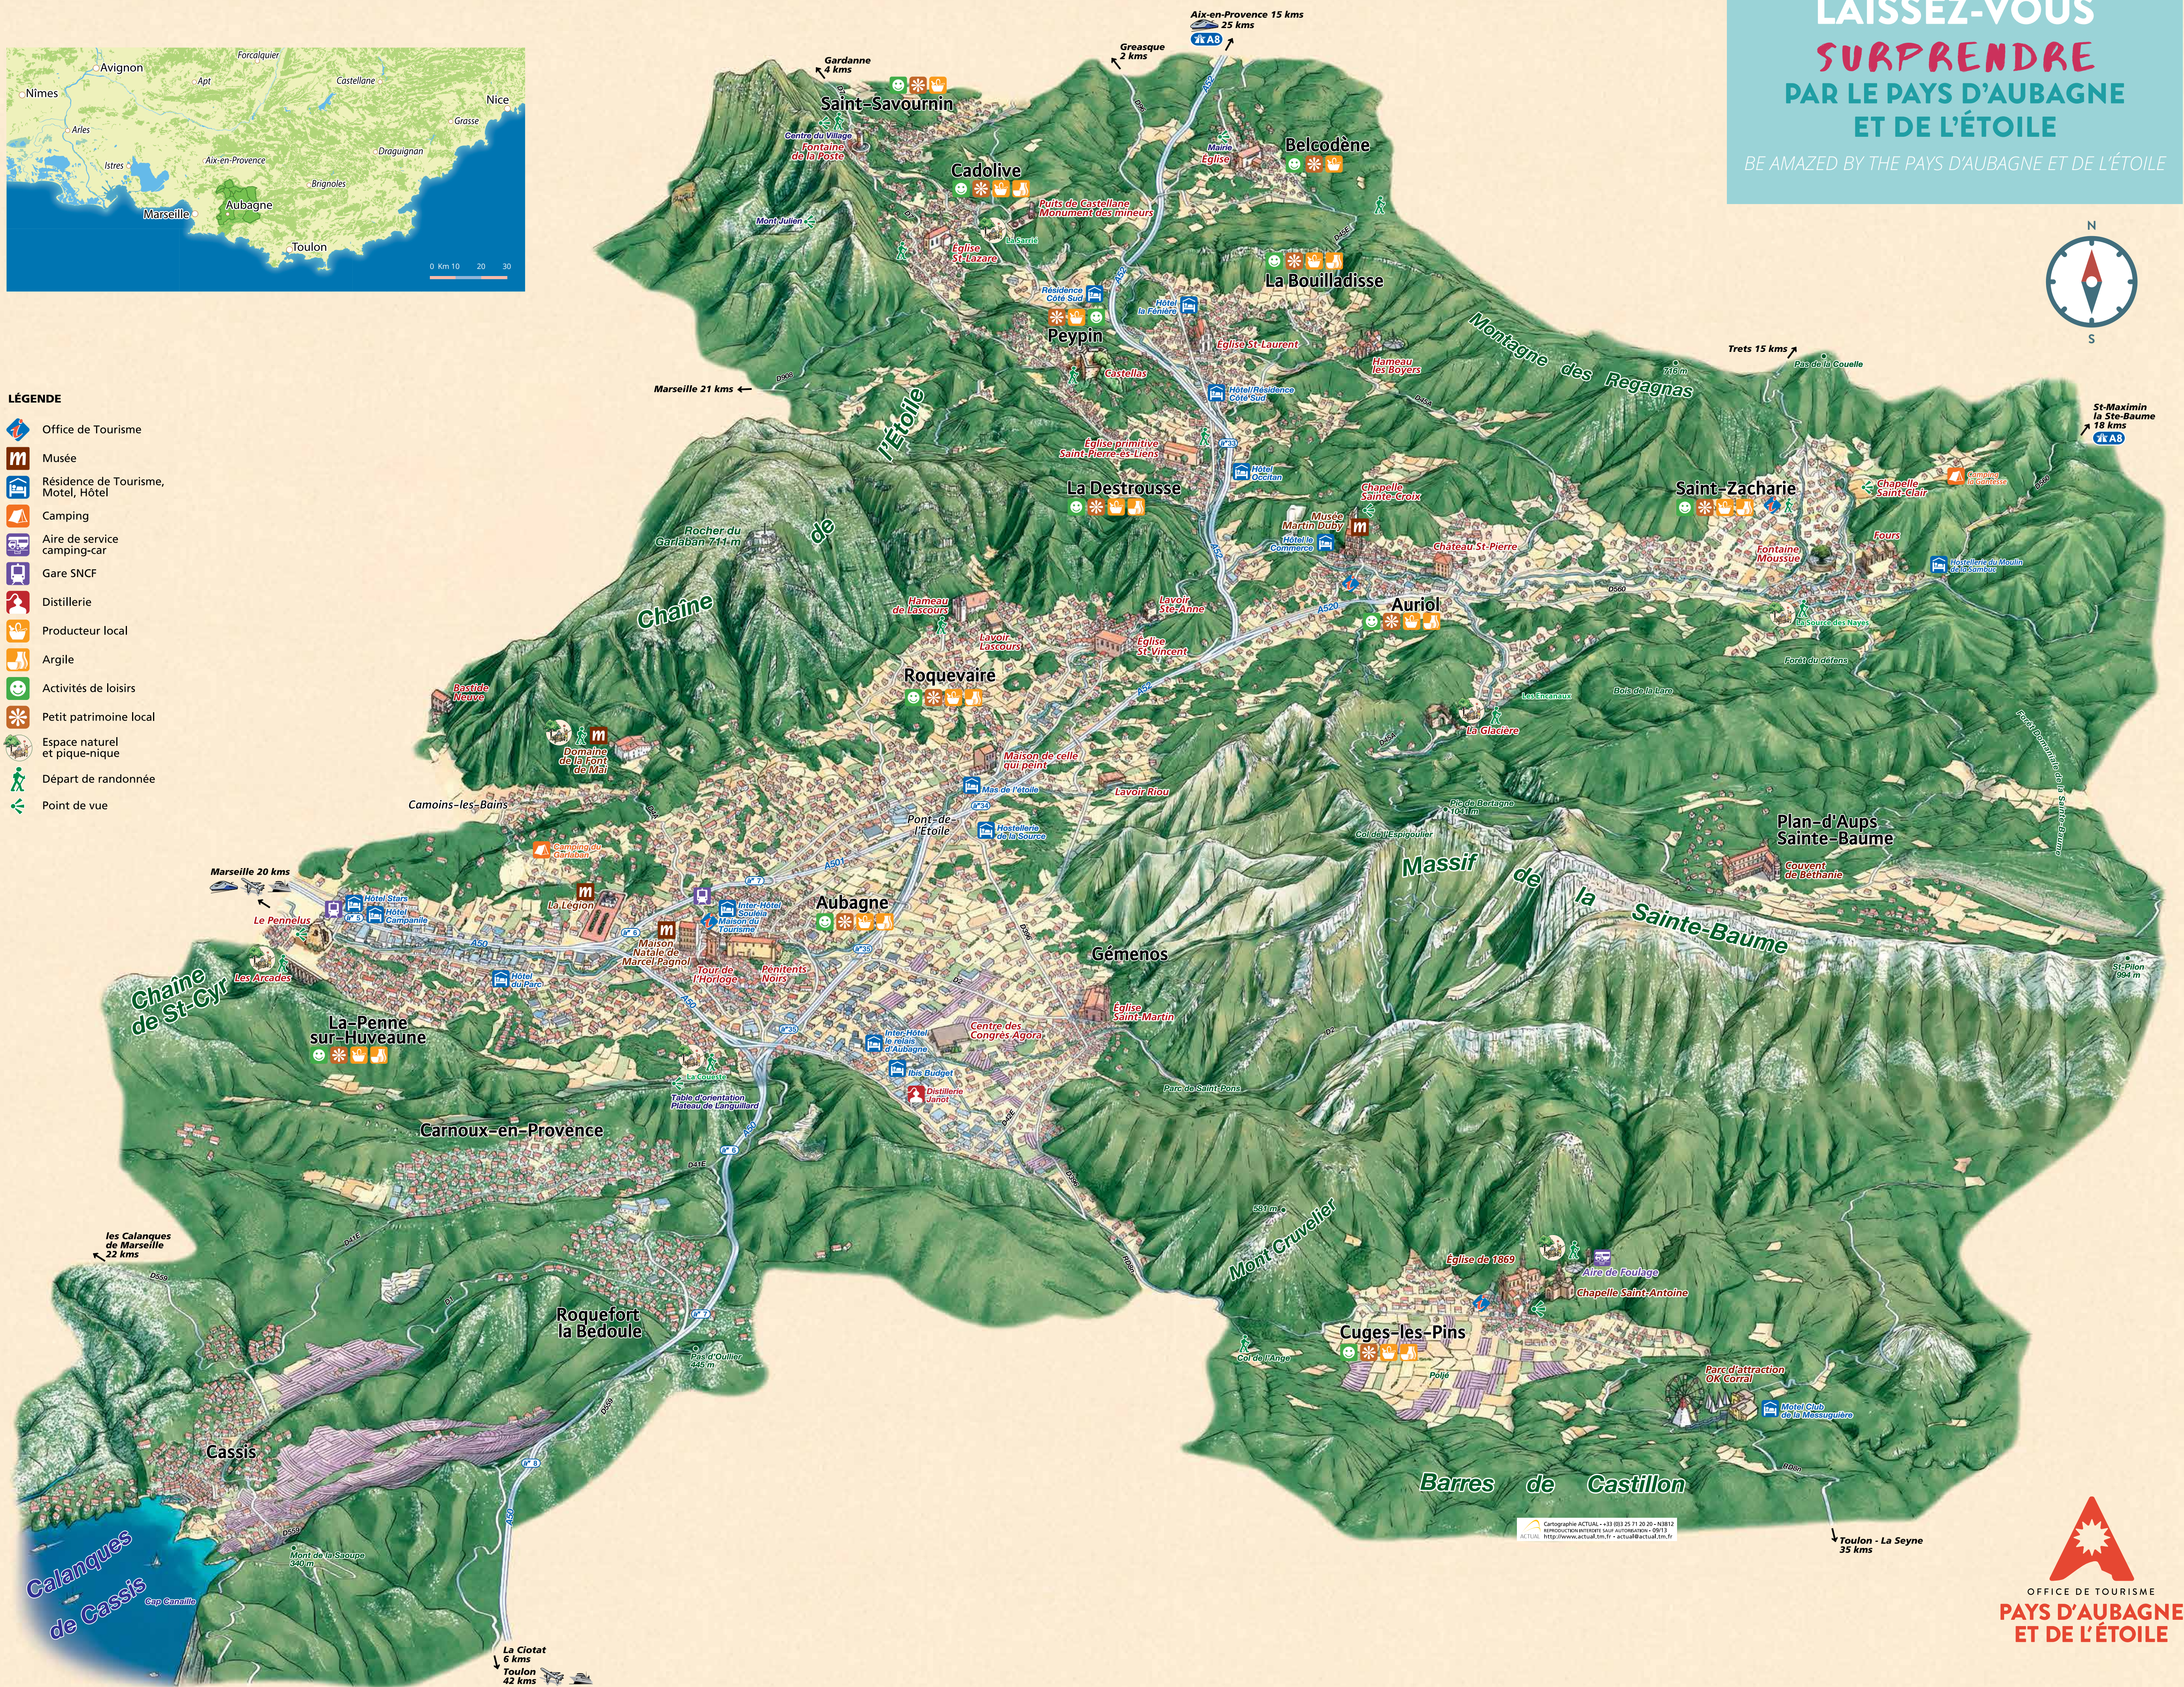

LÉGENDE

- Office de Tourisme
- Musée
- Résidence de Tourisme, Motel, Hôtel
- Camping
- Aire de service camping-car
- Gare SNCF
- Distillerie
- Producteur local
- Argile
- Activités de loisirs
- Petit patrimoine local
- Espace naturel et pique-nique
- Départ de randonnée
- Point de vue